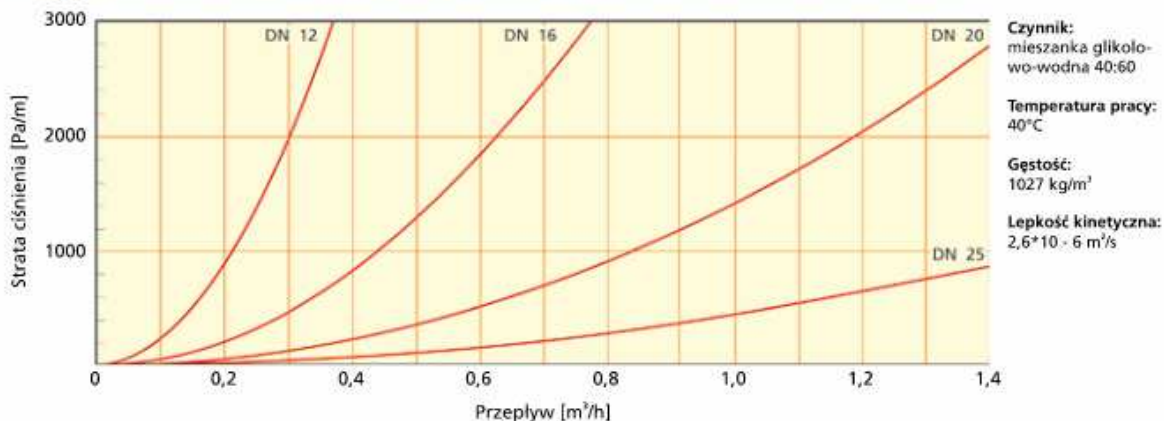

Instalacje

DROGOWNICTWO

SKŁADY „KROPELEK”

SKŁADY „PECEFAŁ”

SKŁADY „ŻELIWIARZ”

4. 776. I. CENNIK PODSTAWOWY SIECI CIEPŁOWNICZE ELASTYCZNE RURY PREIZOLOWANE FLEXALEN SOLAR KARTA B EDYCJA I 2013. STAN NA DZIEŃ 2013.07.01

Flexalen HT Solar Light™ - rury ze stali szlachetnej - dane techniczne

Rura ze stali szlachetnej VA: 1. 0 / AISI 1 L

DN	Dz (mm)	Dw (mm)	Tolerancja Dz,Dw (mm)	Minimalny promień gięcia (mm)	Ciśnienie max. do 20°C (bar)	Pojemność rury roboczej (l/m)	Waga (kg/m)
12	16,5	12,5	+/- 0,4	2,0	21	0,127	0,086
16	21,4	16,3	+/- 0,4	2,5	16	0,273	0,145
20	26,7	20,5	+/- 0,4	3,0	10	0,430	0,195
25	31,8	25,4	+/- 0,4	3,5	10	0,633	0,255

Straty ciśnienia dla rur ze stali nierdzewnej

INFORMACJE TECHNICZNE ORAZ WYCENY INWESTYCYJNE U NASZYCH DORADCÓW

USŁUGI

TRANSPORTOWE

TAŚMY I FOLIE BUDOWLANE

TAŚMY I FOLIE OPAKOWANIOWE

MATERIAŁY IZOLUJĄCE I USZCZELNIAJĄCE

SYSTEMY DOCIEPLEŃ BUDYNKÓW

BEZPIECZEŃSTWO I HIGIENA PRACY

Chemia

Instalacje:
kontakt bezpośredni: +48 605 227 040
magazyn dla dostaw 111I: ul. Kościuszki 227, 40-600 Katowice
biuro@orangeseven.pl
magazyn dla dostaw 114I: ul. Handlowa 2, 41-807 Zabrze
biuro@orangeseven.pl

Chemia:
kontakt bezpośredni: +48 605 227 040
magazyn dla dostaw 111C: ul. Śląska 88, 40-742 Katowice
biuro@orangeseven.pl
magazyn dla dostaw 114C: ul. Handlowa 2, 41-807 Zabrze
biuro@orangeseven.pl

Kropelek:
kontakt bezpośredni: +48 505 657 795
magazyn dla dostaw 114SIW: ul. Handlowa 2, 41-807 Zabrze
sklad.kropelek.zabrze@orangeseven.pl

Pecęfał:
kontakt bezpośredni: +48 505 657 795
magazyn dla dostaw 114SII: ul. Handlowa 2, 41-807 Zabrze
sklad.pecęfal.zabrze@orangeseven.pl

Żeliwiarz:
kontakt bezpośredni: +48 505 657 795
magazyn dla dostaw 111SID: ul. Cegielnia Murcki 5, 40-749 Katowice
sklad.zeliwiarz.katowice@orangeseven.pl

Adres do korespondencji i fakturowania: Orange Seven, ul. Opolskiego 1/21, 41-500 Chorzów